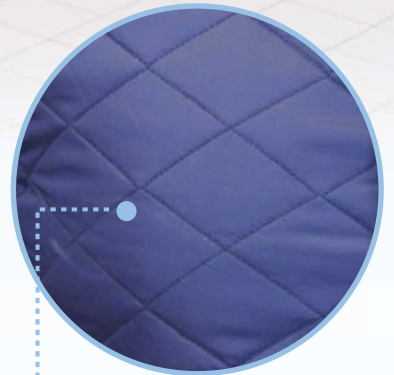

Confortable
jusqu'à
-18°C

Les manches détachables
fournissent un conversion
facile à une veste

Col et poignets en tricot
confortable réduit
les courants d'air

Robuste fermeture à glissière
antirouille pour une tenue
longue durée

Rabat du rein protège
contre le froid et le vent

Isolation légère protège
jusqu'à -18 °C

TÊTE MAIN CORPS

PROTECTION

Tél: 905.660.6700

Courriel: ronco@ronco.ca

www.ronco.ca

RONCO